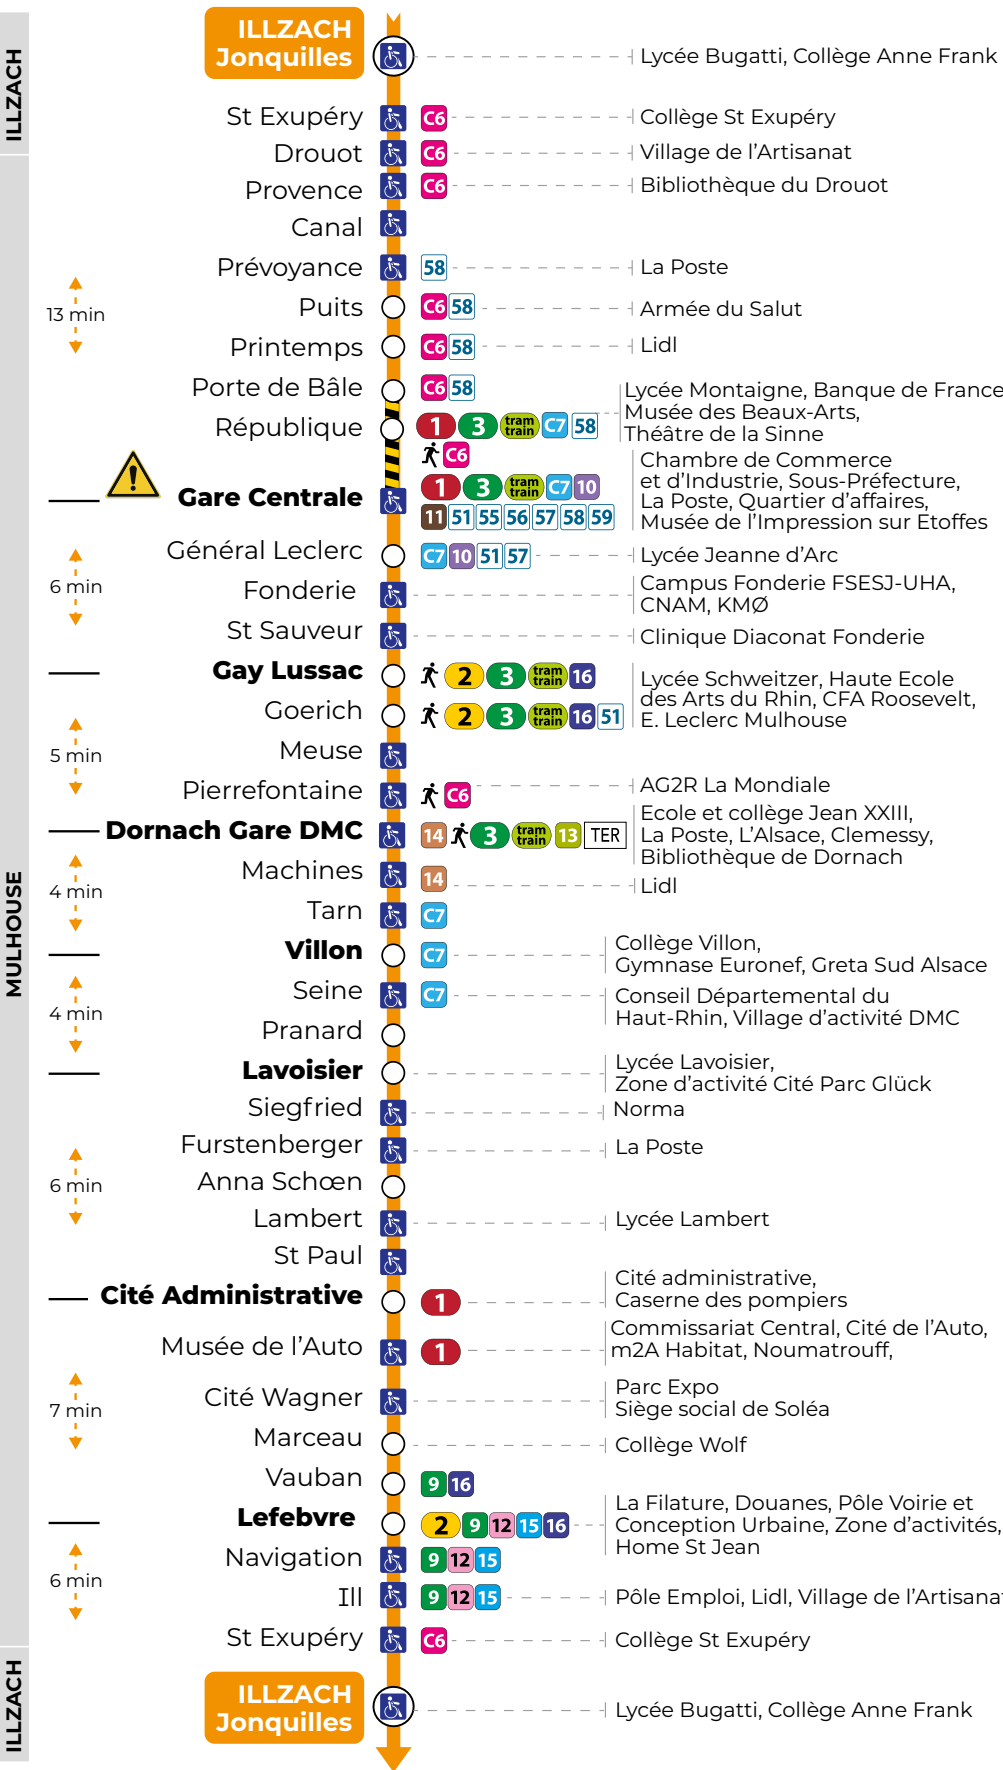

! Les horaires sont donnés à titre indicatif. Ils dépendent des aléas de circulation (travaux, embouteillages...). Pour connaître vos horaires en temps réel, flashez le QR code à votre arrêt ou consultez le site www.solea.info ou l'application Soléa. Merci de votre compréhension.

En raison de travaux de mise en sécurité du pont des Bonnes Gens, l'arrêt « Gare Centrale » est déplacé au niveau de la gare routière à proximité de la zone des taxis avenue du Général Leclerc. L'arrêt « République » est desservi pendant la période de travaux. À compter du 3 janvier 2023, les horaires entre les arrêts « Jonquilles » et « République » sont avancés de 2 minutes pour assurer les correspondances à la gare.

Jonquilles*	départ	17.02	17.14	17.29	17.43	17.58	18.21	18.46	19.13	19.31	19.49	20.18	21.13	22.13	23.13																
Gare Centrale	passage	17.17	17.29	17.44	17.58	18.13	18.34	18.59	19.26	19.43	20.01	20.30	21.25	22.25	23.25																
Gay Lussac	passage	17.24	17.36	17.51	18.05	18.20	18.41	19.05	19.32	19.49	20.06	20.35	21.30	22.30	23.30																
Dornach Gare DMC	passage	17.32	17.44	17.59	18.13	18.27	18.47	19.11	19.37	19.54	20.11	20.40	21.35	22.34	23.34																
Villon	passage	17.37	17.49	18.03	18.17	18.31	18.51	19.15	19.41	19.58	20.14	20.43	21.38	22.37	23.37																
Lavoisier	passage	17.41	17.53	18.07	18.21	18.35	18.54	19.18	19.44	20.01	20.17	20.46	21.41	22.39	23.39																
Cité Administrative	passage	17.49	18.01	18.14	18.28	18.42	19.01	19.25	19.50	20.07	20.23	20.51	21.46	22.44	23.43																
Lefebvre	passage	17.59	18.11	18.23	18.36	18.50	19.09	19.33	19.58	20.14	20.30	20.57	21.52	22.50	23.49																
Jonquilles	arrivée	18.06	18.18	18.29	18.42	18.56	19.15	19.39	20.03	20.19	20.35	21.02	21.57	22.55	23.54																